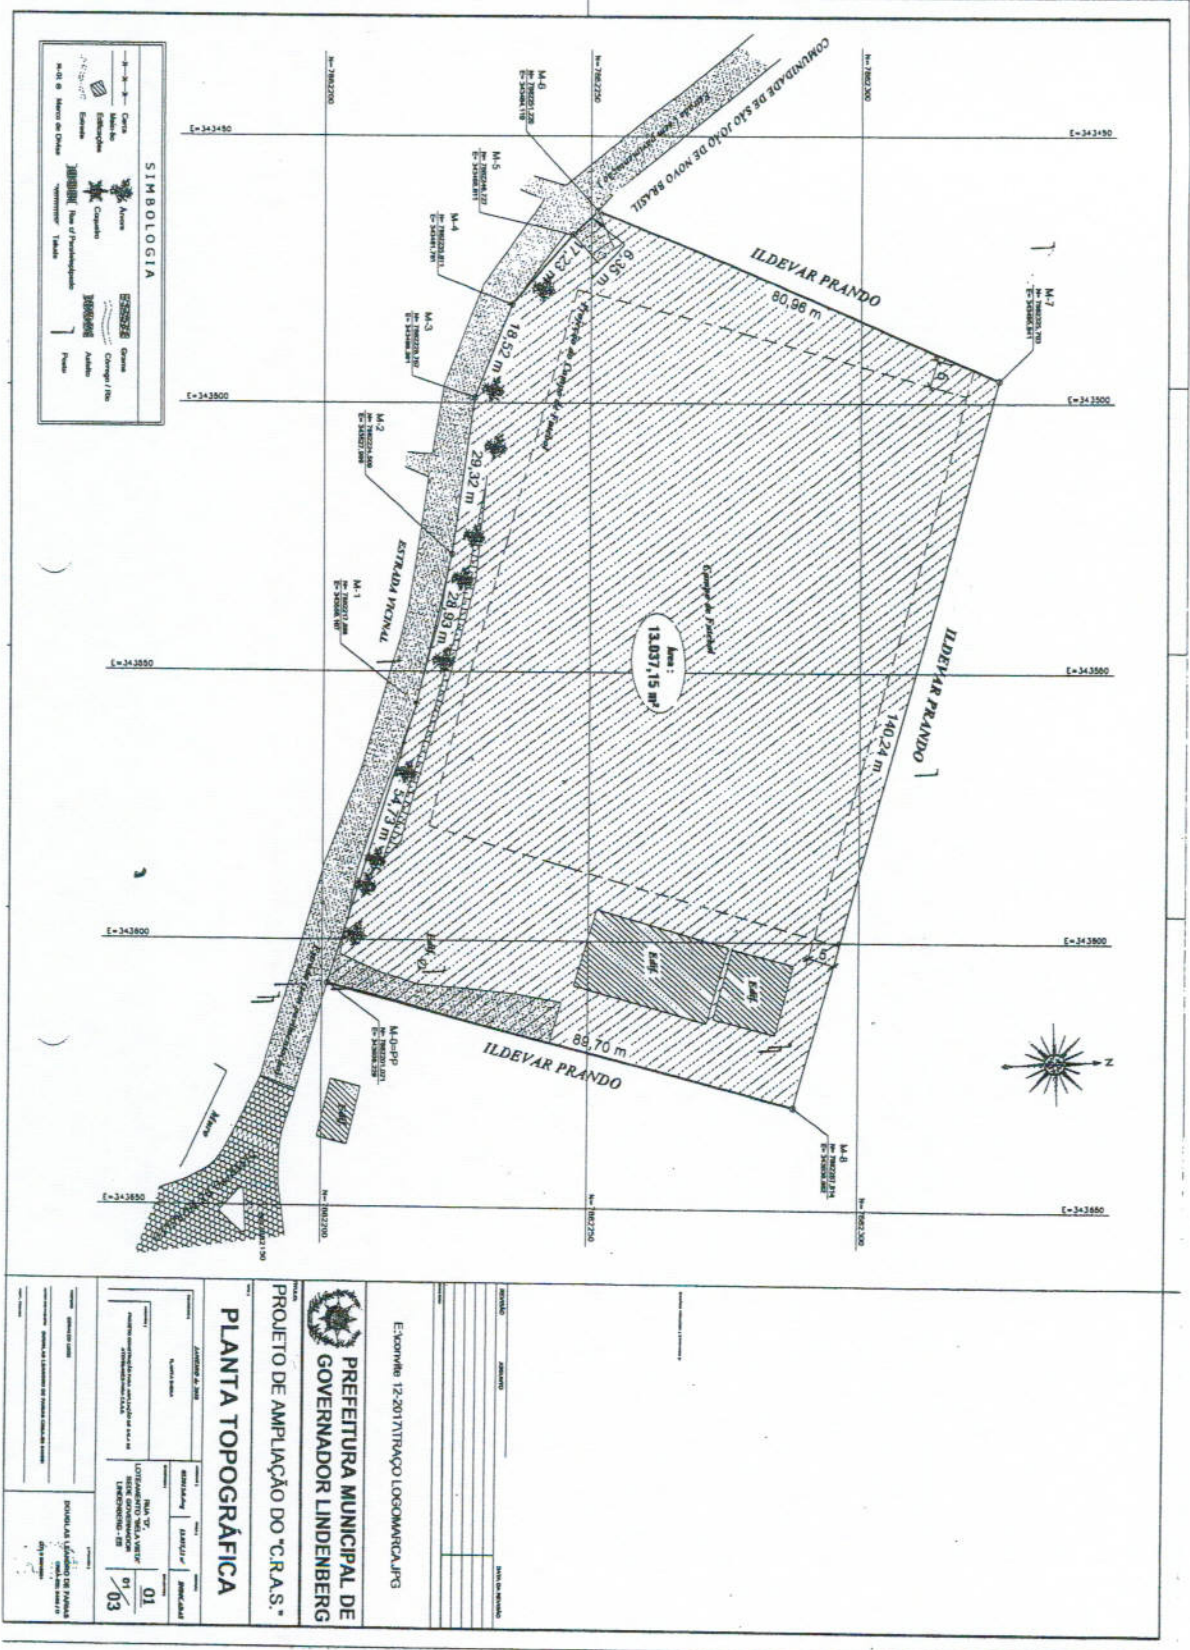

PREFEITURA MUNICIPAL DE GOVERNADOR LINDBENBERG ESTADO DO ESPÍRITO SANTO

Projeto: 12.2017/TTRAÇO LOGOMARCALPJG

Escritório: 12.2017/TTRAÇO LOGOMARCALPJG

PREFEITURA MUNICIPAL DE GOVERNADOR LINDBENBERG

PROJETO DE AMPLIAÇÃO DO "C.R.A.S."

PLANTA TOPOGRÁFICA

Autores: [ ]

Coordenador: [ ]

Assessor: [ ]

Revisor: [ ]

Arquiteto: [ ]

Engenheiro: [ ]

Topógrafo: [ ]

Outros: [ ]

DATA DE ELABORAÇÃO: 01/03

LOCAL: GOVERNADOR LINDBENBERG - ES

PROJETO Nº: 12.2017/TTRAÇO LOGOMARCALPJG